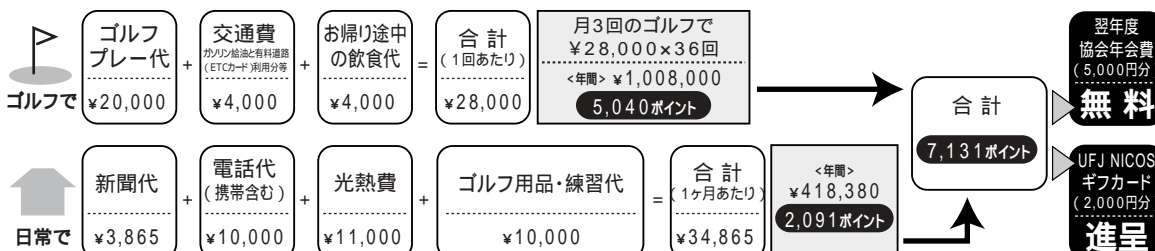

充実したゴルフライフを。(新カードの利用例)

●ゴルフ協会新規ご入会と資料のご請求は各市町ゴルフ協会へ。

お問い合わせ及び切替届のご請求は

NICOS コールセンターへ

TEL 045-681-5046

年中無休(年末年始は除く)

9:00~17:30